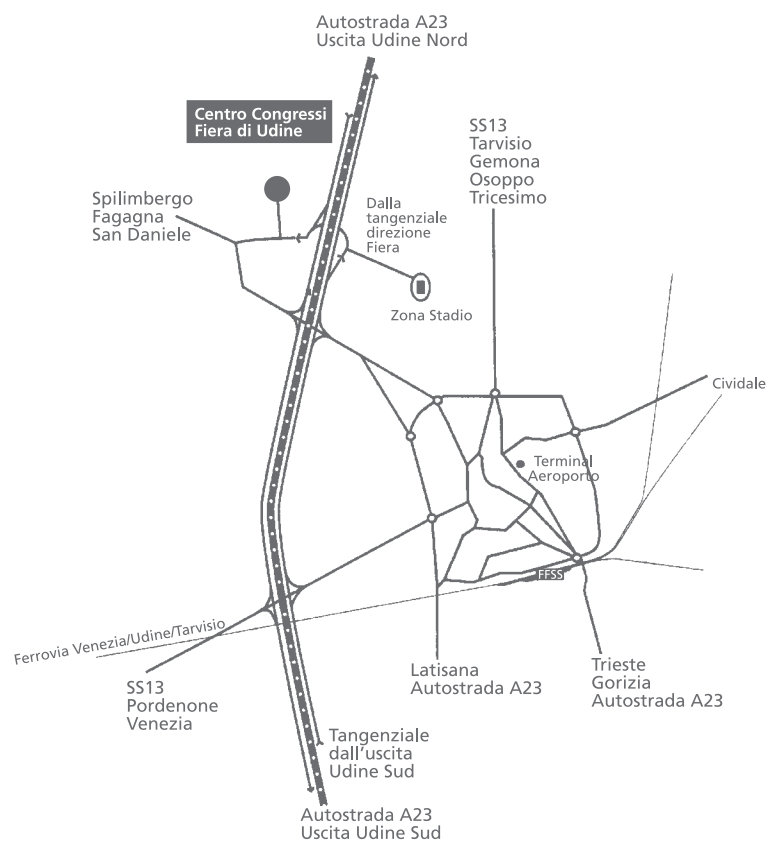

Come raggiungere la sede congressuale

LA FIERA DI UDINE PUÒ ESSERE RAGGIUNTA

- **In automobile:** autostrada Venezia-Udine-Tarvisio (uscita Udine Sud o Udine Nord - seguire indicazioni Fiera)
- **In treno:** linea ferroviaria Venezia-Mestre-Udine-Tarvisio
- **In aereo:** aeroporto di Trieste Ronchi dei Legionari (km 38 da Udine)
aeroporto Marco Polo di Venezia-Tessera (km 120 da Udine)

Si accede al Centro Congressi della Fiera di Udine o dalla tangenziale (uscita autostrada Udine Sud o Udine Nord) o dal centro città.